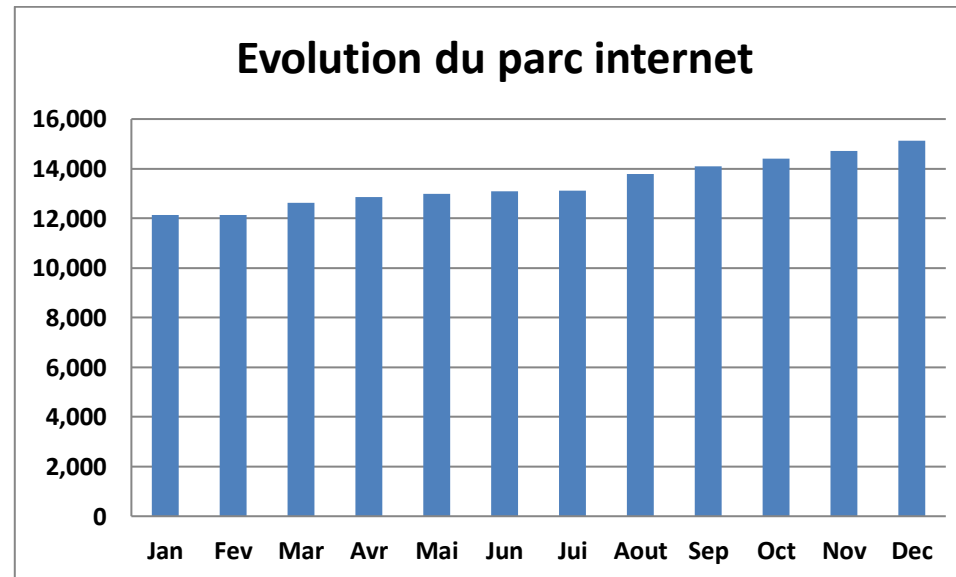

LE MARCHÉ DES TELECOMMUNICATIONS A DJIBOUTI

Situation en 2011

Ce document est publié à titre indicatif. Les données y figurant sont à considérer à titre d'information.

MC-PT

Internet

Mois	Jan	Fev	Mar	Avr	Mai	Jun	Jui	Aout	Sep	Oct	Nov	Dec
Parc des abonnés 2011	12 145	12 145	12 622	12 863	12 989	13 098	13 103	13 781	14 099	14 402	14 709	15 132