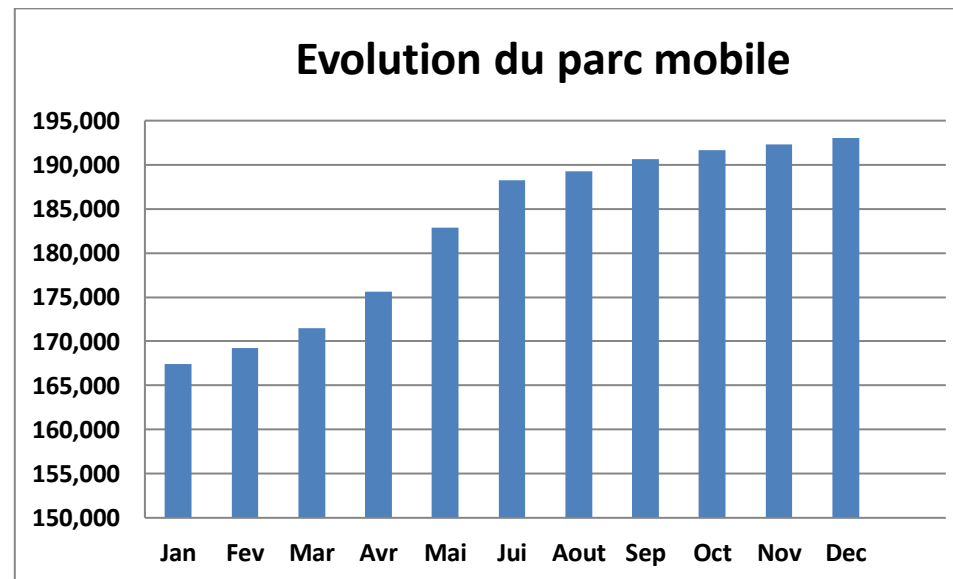

Téléphonie mobile

Mois	Jan	Fev	Mar	Avr	Mai	Jui	Aout	Sep	Oct	Nov	Dec
Parc des abonnés 2011	167 433	169 232	171 511	175 651	182 868	188 216	189 253	190 667	191 625	192 302	193 049