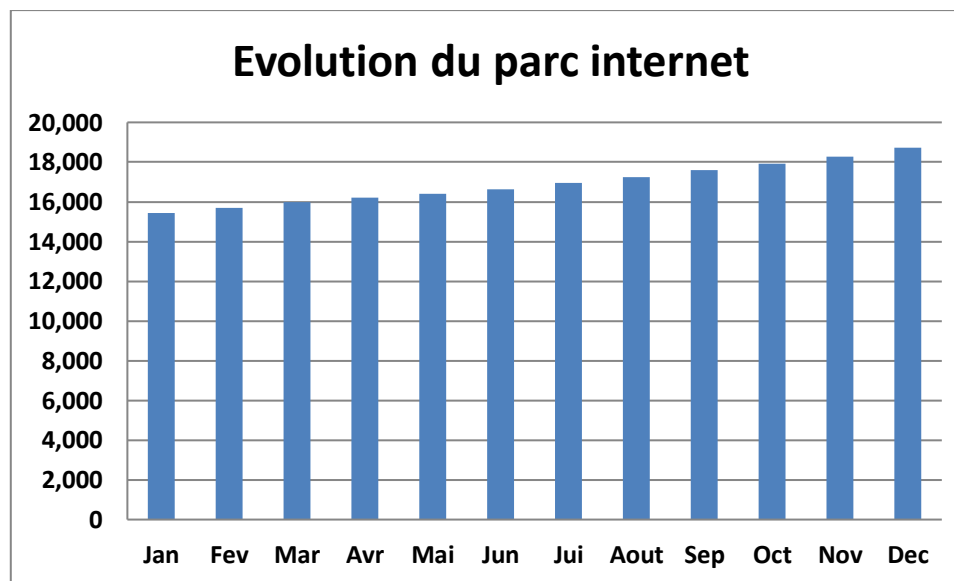

LE MARCHÉ DES TELECOMMUNICATIONS A DJIBOUTI

Situation en 2012

Ce document est publié à titre indicatif. Les données y figurant sont à considérer à titre d'information.

MC-PT

Internet

Mois	Jan	Fev	Mar	Avr	Mai	Jun	Jui	Aout	Sep	Oct	Nov	Dec
Parc des abonnés 2012	15 433	15 685	15 975	16 213	16 389	16 639	16 939	17 256	17 598	17 925	18 281	18 739