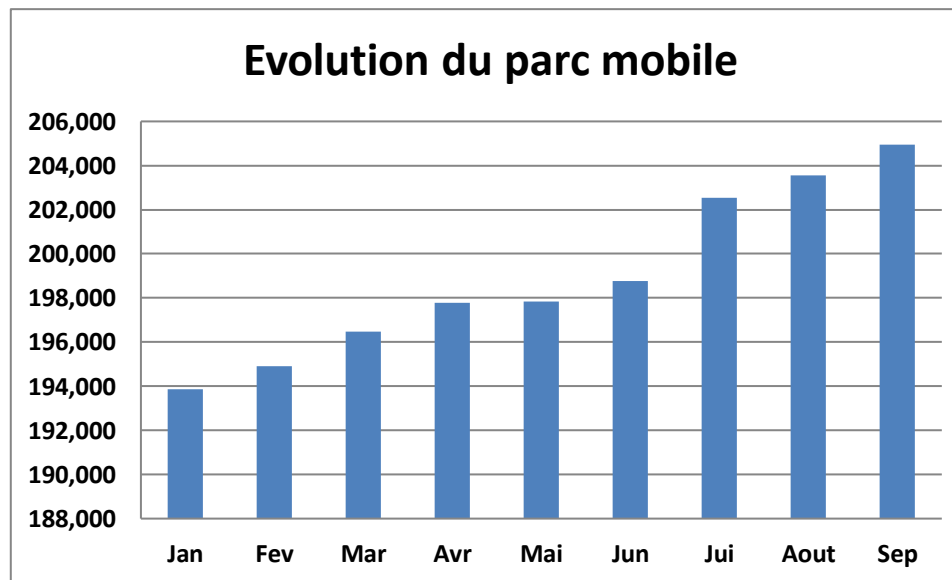

MC-PT

Téléphonie Mobile

Mois	Jan	Fev	Mar	Avr	Mai	Jun	Jui	Aout	Sep
Parc des Abonnés 2012	193 870	194 893	196 486	197 793	197 835	198 779	202 525	203 548	204 935